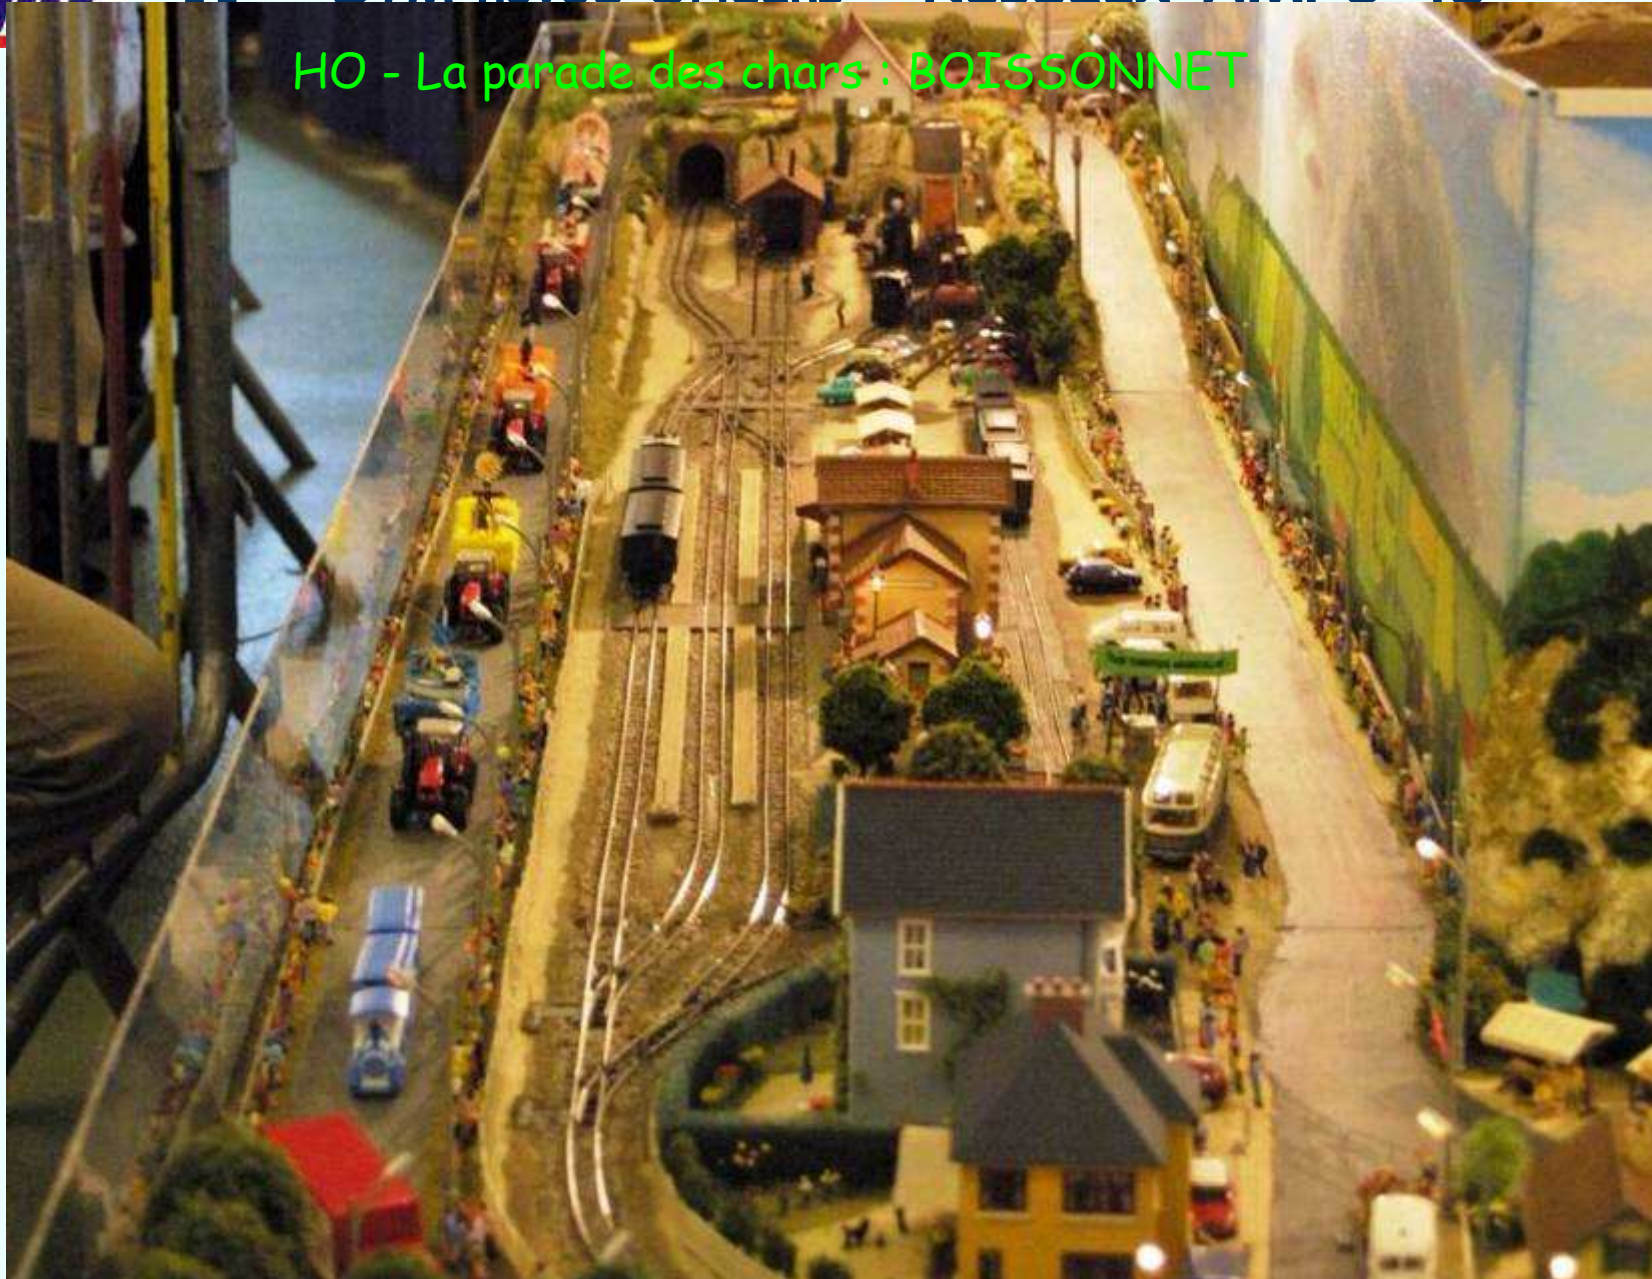

11ème STM nov08 Orléans - Réseaux AMFC 45

HO - La parade des chars : BOISSONNET